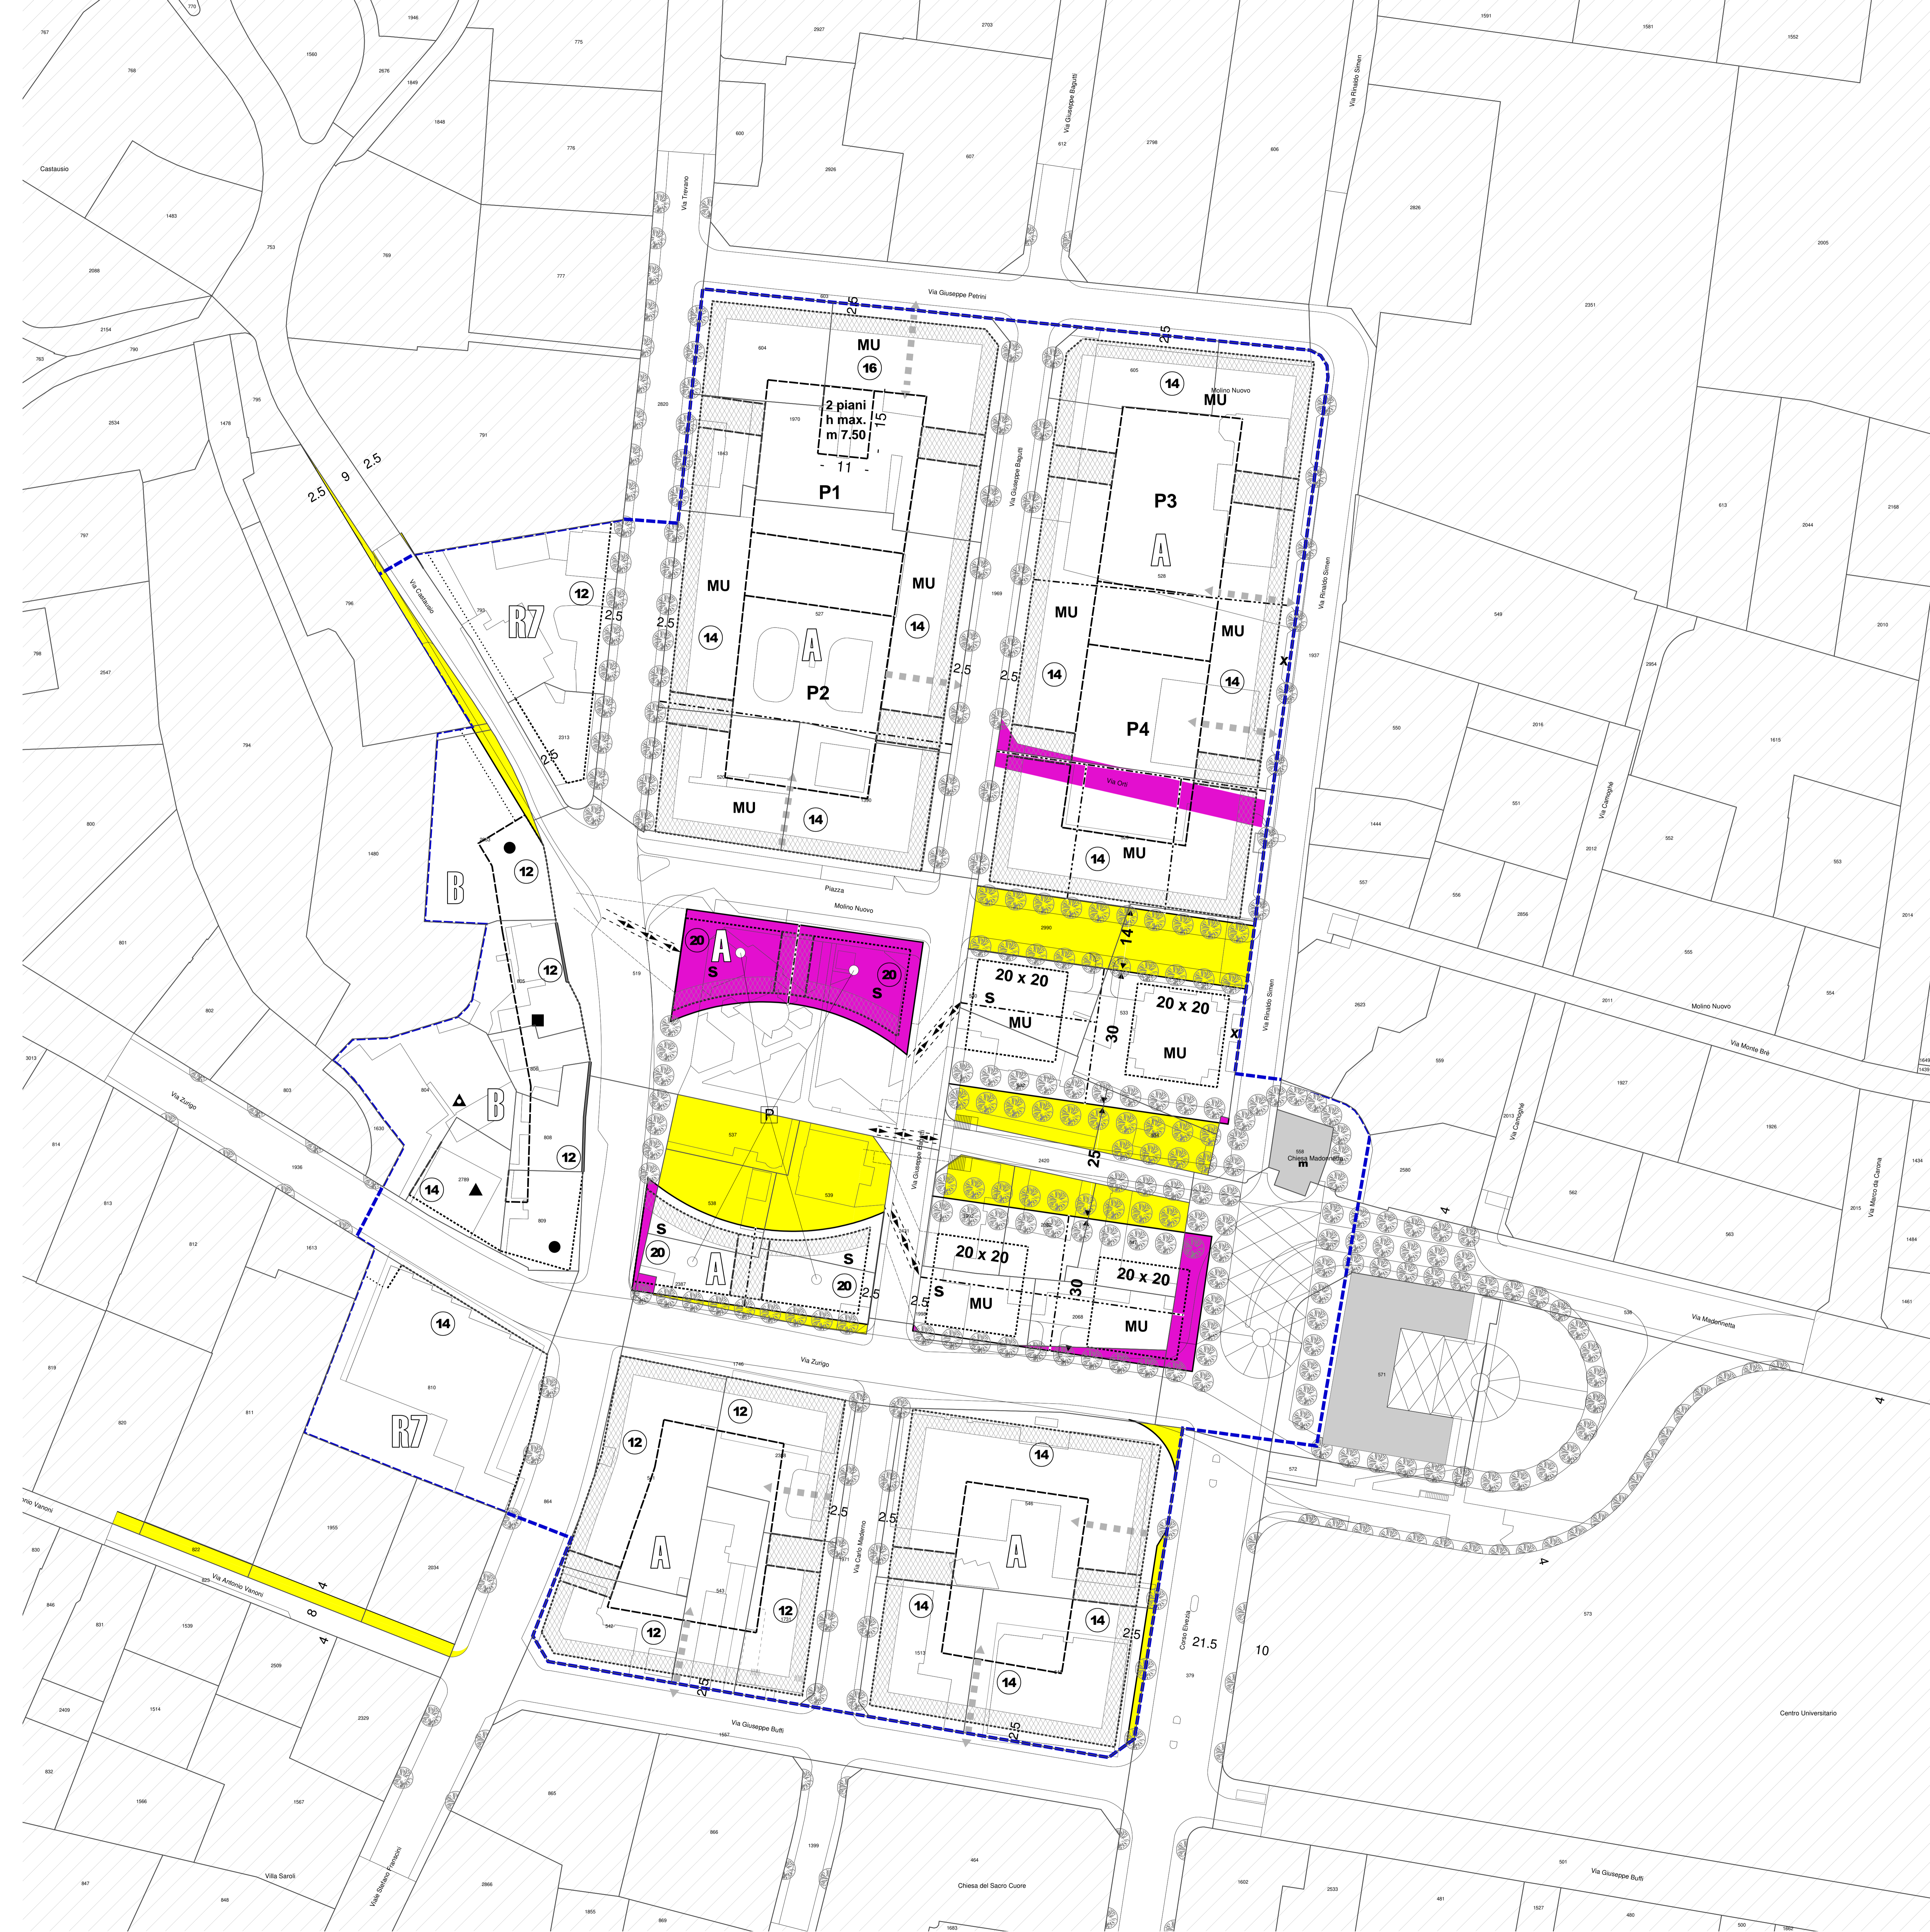

23.02.2022
Firma:

1:500

Centro Universitario