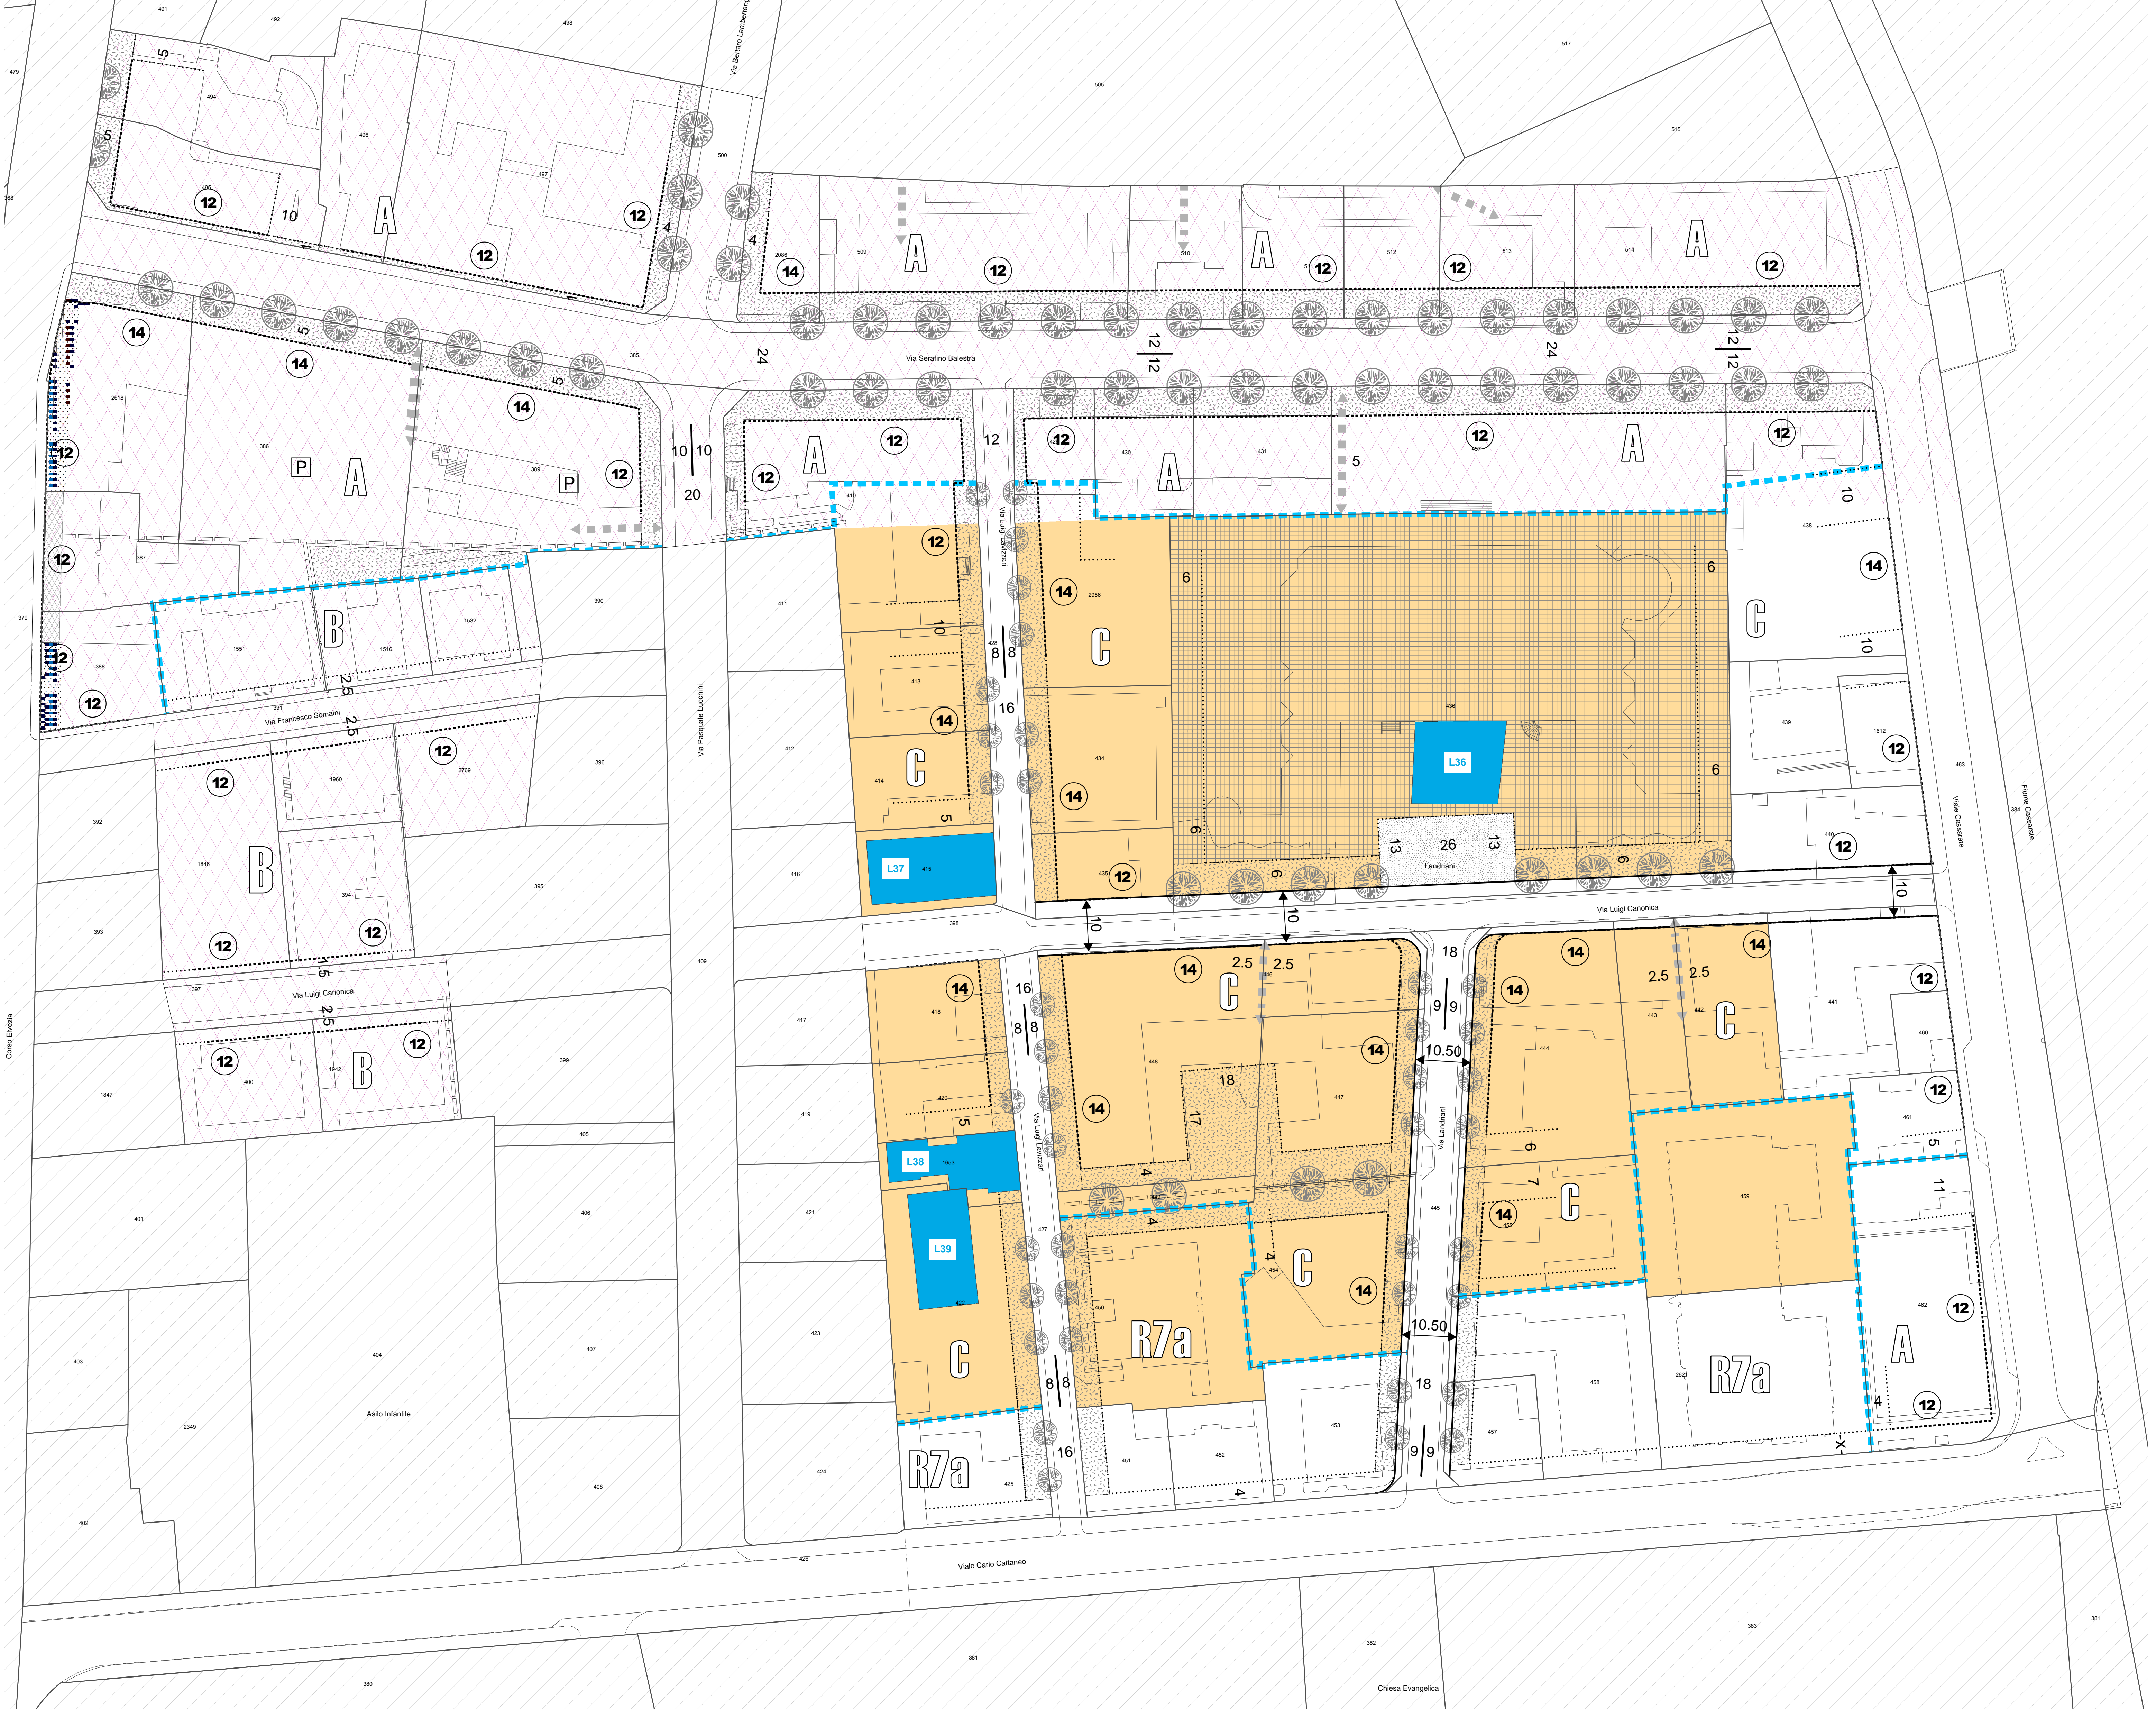

23.02.2022
Firma: